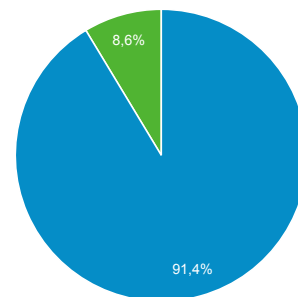

Míra okamžitého opuštění

57,83 %

New Visitor Returning Visitor