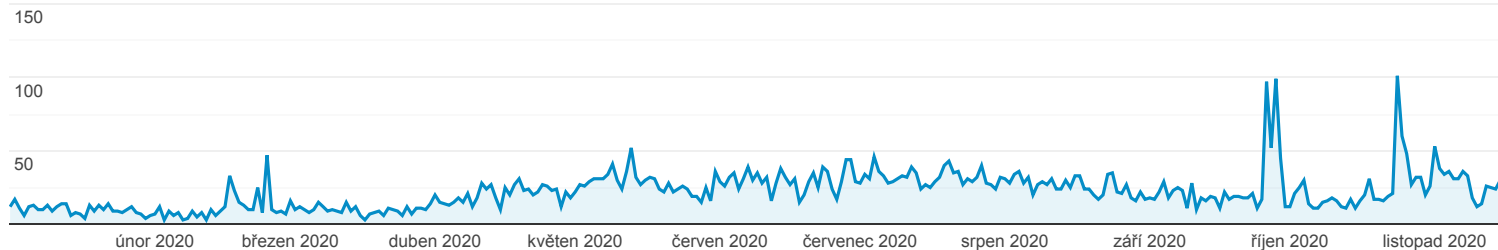

Přehled publika

Všichni uživatelé
100,00 % Uživatelé

1. 1. 2020 - 15. 11. 2020

Přehled

Uživatelé