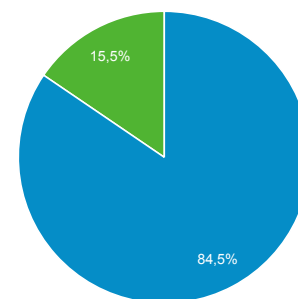

Přehled publika

Všichni uživatelé
100,00 % Uživatelé

1. 1. 2020 - 20. 11. 2020

Přehled

■ New Visitor ■ Returning Visitor

Jazyk	Uživatelé	Uživatelé v %
1. cs-cz	4 926	65,48 %
2. cs	2 017	26,81 %
3. en-us	318	4,23 %
4. sk-sk	53	0,70 %
5. sk	32	0,43 %
6. en-gb	31	0,41 %
7. zh-cn	26	0,35 %
8. ru-ru	18	0,24 %
9. de-de	14	0,19 %
10. de	12	0,16 %