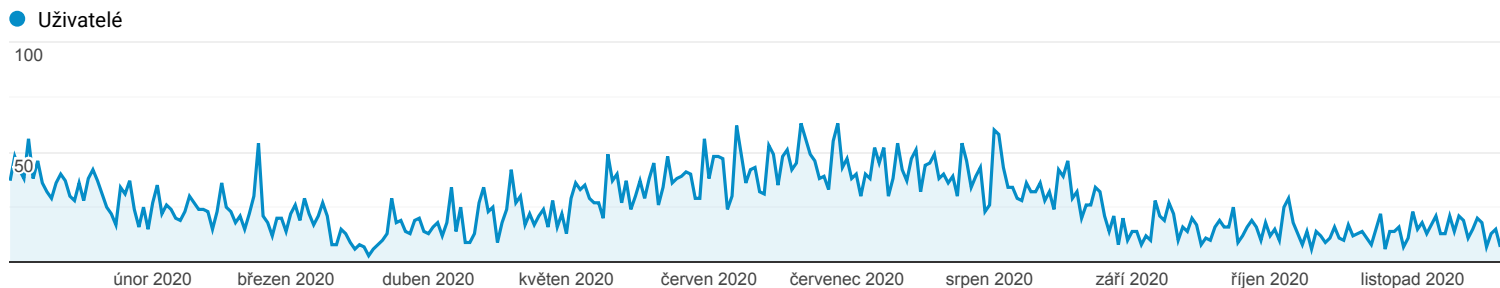

Přehled publika

Všichni uživatelé
100,00 % Uživatelé

1. 1. 2020 - 20. 11. 2020

Přehled

■ New Visitor ■ Returning Visitor

Jazyk	Uživatelé	Uživatelé v %
1. cs-cz	4 926	65,48 %
2. cs	2 017	26,81 %
3. en-us	318	4,23 %
4. sk-sk	53	0,70 %
5. sk	32	0,43 %
6. en-gb	31	0,41 %
7. zh-cn	26	0,35 %
8. ru-ru	18	0,24 %
9. de-de	14	0,19 %
10. de	12	0,16 %